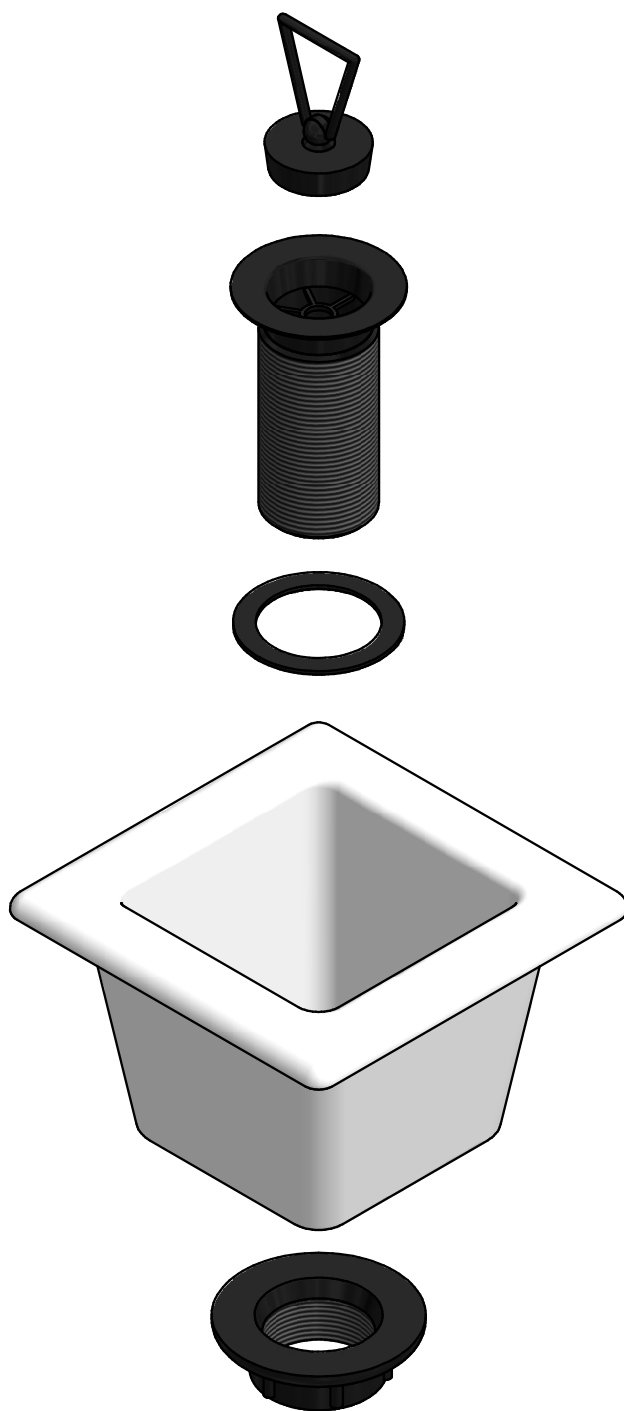

AGUJERO MESA 146 x 146 mm. FIJAR CON SILICONA O SELLADOR EPOXI
WORKTOP APERTURE 146 x 146 mm. FIX WITH SILICONE OR EPOXI GLUE

CARLOS ARBOLES S.A.

DIMENSIONES ±5mm
DIMENSIONS ±5mm

ESCALA / SCALE
1 : 3

GRIFERÍA DE LABORATORIO / LABORATORY TAPS
 DUCHAS Y LAVAJOS DE EMERGENCIA / EMERGENCY SHOWERS AND EYEWASH

19/09/2014
 27/08/2019

REVISIÓN / REVISION: D

MODELO / MODEL: 000135

PILETA DE CERÁMICA VITRIFICADA 178 x 178 x 115 mm. INCLUYE CONEXIÓN DESAGÜE 1-1/2" Y TAPÓN EN PP.
 GLAZING CERAMIC SINK 178 x 178 x 115 mm. INCLUDES WASTE FITTING 1-1/2" AND STOPPER IN PP.

CARLOS ARBOLES S.A

DIMENSIONES ±5mm
DIMENSIONS ±5mm

ESCALA / SCALE
1 : 3

DIBUJADO / DESIGNED: Miguel Ángel V. H.
APROBADO / APPROVED: Jaume Muñoz
REVISIÓN / REVISION: D

19/09/2014
27/08/2019

GRIFERÍA DE LABORATORIO / LABORATORY TAPS
DUCHAS Y LAVAOJOS DE EMERGENCIA / EMERGENCY SHOWERS AND EYEWASH

PILETA DE CERÁMICA VITRIFICADA 178 x 178 x 115 mm. INCLUYE CONEXIÓN DESAGÜE 1-1/2" Y TAPÓN EN PP.
GLAZING CERAMIC SINK 178 x 178 x 115 mm. INCLUDES WASTE FITTING 1-1/2" AND STOPPER IN PP.

*Este plano es propiedad de Carlos Arboles S.A. estando prohibida su reproducción y entrega a terceros sin previa autorización de Carlos Arboles S.A.
This drawing is owned by Carlos Arboles S.A. prohibited its reproduction and delivery to third parties without prior permission of Carlos Arboles S.A.*